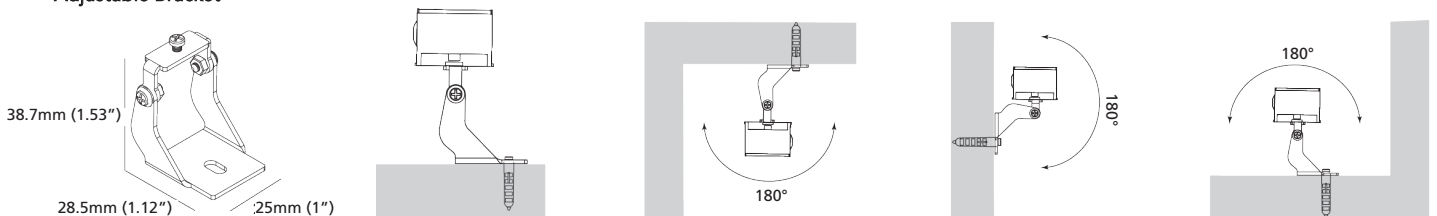

Adjustable Bracket